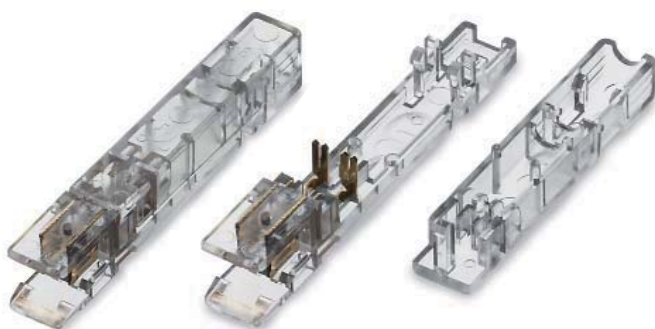

## КОННЕКТОРЫ 110 ТИПА

- 1 Прозрачная крышка**  
Хорошо видна схема разводки.
- 2 Самозажимная конструкция**  
Для заделки не требуется монтажный инструмент.
- 3 Захваты**  
Надежная фиксация кабеля.
- 4 Контакты с напылением золотом** Обеспечивают надежное соединение и не менее 750 циклов коммутации.

### 110С-С-1P

Тип соединителя ..... разъем, тип 110  
Категория ..... 5е  
Количество пар.....1 пара  
Контакты ..... фосфор-бронза с напылением золотом  
Крышка.....прозрачный поликарбонат (PC)  
Корпус..... акрилонитрил-бутадиен-стирен (ABS)

### 110С-С-2P

Тип соединителя ..... разъем, тип 110  
Категория ..... 5е  
Количество пар.....1 пара  
Контакты ..... фосфор-бронза с напылением золотом  
Крышка.....прозрачный поликарбонат (PC)  
Корпус..... АБС-пластик