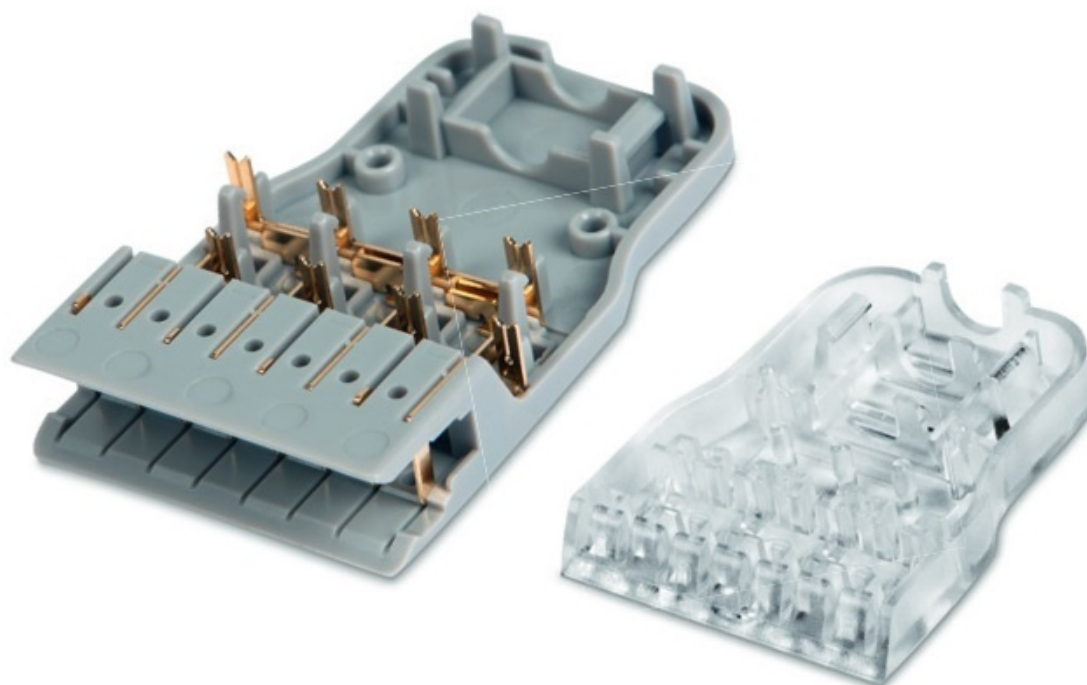

СОЕДИНИТЕЛЬНЫЕ КОННЕКТОРЫ 110 ТИПА

Архангельск (8182)63-90-72
Астана (7172)727-132
Астрахань (8512)99-46-04
Барнаул (3852)73-04-60
Белгород (4722)40-23-64
Брянск (4832)59-03-52
Владивосток (423)249-28-31
Волгоград (844)278-03-48
Вологда (8172)26-41-59
Воронеж (473)204-51-73
Екатеринбург (343)384-55-89

Иваново (4932)77-34-06
Ижевск (3412)26-03-58
Иркутск (395)279-98-46
Казань (843)206-01-48
Калининград (4012)72-03-81
Калуга (4842)92-23-67
Кемерово (3842)65-04-62
Киров (8332)68-02-04
Краснодар (861)203-40-90
Красноярск (391)204-63-61
Курск (4712)77-13-04
Липецк (4742)52-20-81

Магнитогорск (3519)55-03-13
Москва (495)268-04-70
Мурманск (8152)59-64-93
Набережные Челны (8552)20-53-41
Нижний Новгород (831)429-08-12
Новокузнецк (3843)20-46-81
Новосибирск (383)227-86-73
Омск (3812)21-46-40
Орел (4862)44-53-42
Оренбург (3532)37-68-04
Пенза (8412)22-31-16

Пермь (342)205-81-47
Ростов-на-Дону (863)308-18-15
Рязань (4912)46-61-64
Самара (846)206-03-16
Санкт-Петербург (812)309-46-40
Саратов (845)249-38-78
Севастополь (8692)22-31-93
Симферополь (3652)67-13-56
Смоленск (4812)29-41-54
Сочи (862)225-72-31
Ставрополь (8652)20-65-13

Сургут (3462)77-98-35
Тверь (4822)63-31-35
Томск (3822)98-41-53
Тула (4872)74-02-29
Тюмень (3452)66-21-18
Ульяновск (8422)24-23-59
Уфа (347)229-48-12
Хабаровск (4212)92-98-04
Челябинск (351)202-03-61
Череповец (8202)49-02-64
Ярославль (4852)69-52-93

Киргизия (996)312-96-26-47   Казахстан (772)734-952-31   Таджикистан (992)427-82-92-69

Единый адрес для всех регионов: www.hpline.nt-rt.ru || hpy@nt-rt.ru