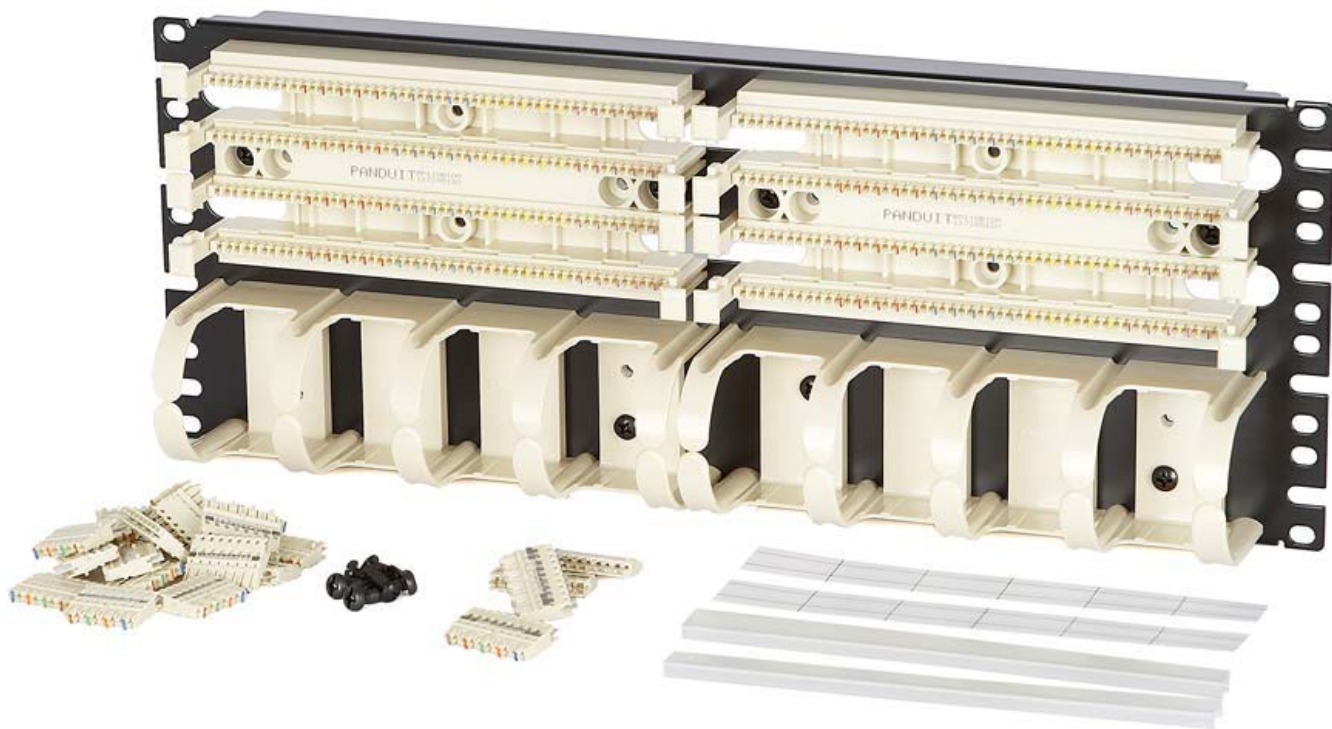

Архангельск (8182)63-90-72
Астана (7172)727-132
Астрахань (8512)99-46-04
Барнаул (3852)73-04-60
Белгород (4722)40-23-64
Брянск (4832)59-03-52
Владивосток (423)249-28-31
Волгоград (844)278-03-48
Вологда (8172)26-41-59
Воронеж (473)204-51-73
Екатеринбург (343)384-55-89

Иваново (4932)77-34-06
Ижевск (3412)26-03-58
Иркутск (395)279-98-46
Казань (843)206-01-48
Калининград (4012)72-03-81
Калуга (4842)92-23-67
Кемерово (3842)65-04-62
Киров (8332)68-02-04
Краснодар (861)203-40-90
Красноярск (391)204-63-61
Курск (4712)77-13-04
Липецк (4742)52-20-81

Магнитогорск (3519)55-03-13
Москва (495)268-04-70
Мурманск (8152)59-64-93
Набережные Челны (8552)20-53-41
Нижний Новгород (831)429-08-12
Новокузнецк (3843)20-46-81
Новосибирск (383)227-86-73
Омск (3812)21-46-40
Орел (4862)44-53-42
Оренбург (3532)37-68-04
Пенза (8412)22-31-16

Пермь (342)205-81-47
Ростов-на-Дону (863)308-18-15
Рязань (4912)46-61-64
Самара (846)206-03-16
Санкт-Петербург (812)309-46-40
Саратов (845)249-38-78
Севастополь (8692)22-31-93
Симферополь (3652)67-13-56
Смоленск (4812)29-41-54
Сочи (862)225-72-31
Ставрополь (8652)20-65-13

Сургут (3462)77-98-35
Тверь (4822)63-31-35
Томск (3822)98-41-53
Тула (4872)74-02-29
Тюмень (3452)66-21-18
Ульяновск (8422)24-23-59
Уфа (347)229-48-12
Хабаровск (4212)92-98-04
Челябинск (351)202-03-61
Череповец (8202)49-02-64
Ярославль (4852)69-52-93

Киргизия (996)312-96-26-47   Казахстан (772)734-952-31   Таджикистан (992)427-82-92-69

Единый адрес для всех регионов: www.hpline.nt-rt.ru || hpy@nt-rt.ru