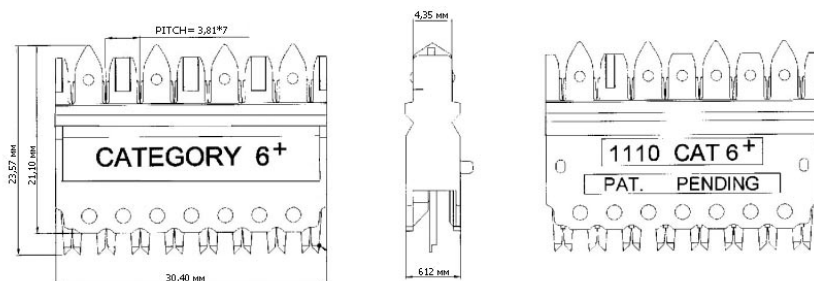

110С-М-4Р-С6 4-х парный 110 модуль, категория 6

Тип соединителя..... **модуль, тип 110**
Категория **6**
Количество пар..... **4 пары**
Контакты ..... **фосфор-бронза с покрытием оловом**
Корпус..... **поликарбонат (РС)**