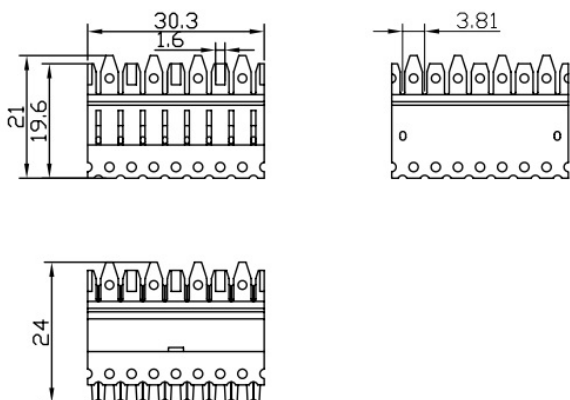

Киргизия (996)312-96-26-47 Казахстан (772)734-952-31 Таджикистан (992)427-82-92-69

Единый адрес для всех регионов: www.hpline.nt-rt.ru || hpy@nt-rt.ru

МОДУЛИ 110 ТИПА

110С-М-4Р 4-х парный 110 модуль

Тип соединителя..... **модуль, тип 110**
 Категория **5e**
 Количество пар..... **4 пары**
 Контакты **фосфор-бронза с покрытием оловом**
 Корпус..... **поликарбонат / АБС-пластик (РС / ABS)**