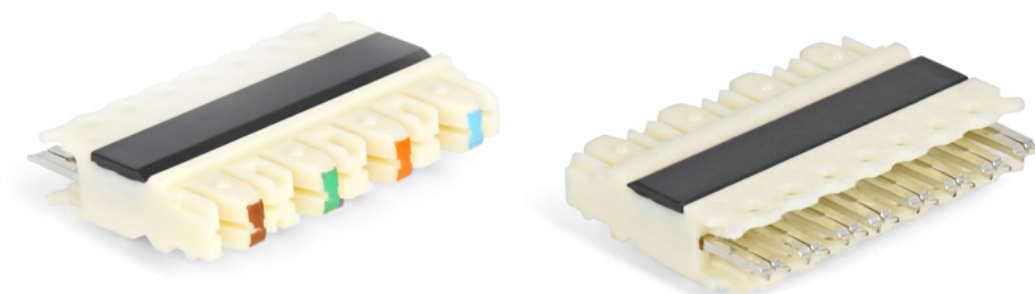

МОДУЛИ 110 ТИПА

110С-М-4Р 4-х парный 110 модуль

Тип соединителя..... **модуль, тип 110**
Категория **5e**
Количество пар..... **5 пар**
Контакты ..... **фосфор-бронза с покрытием оловом**
Корпус..... **поликарбонат / АБС-пластик (PC / ABS)**