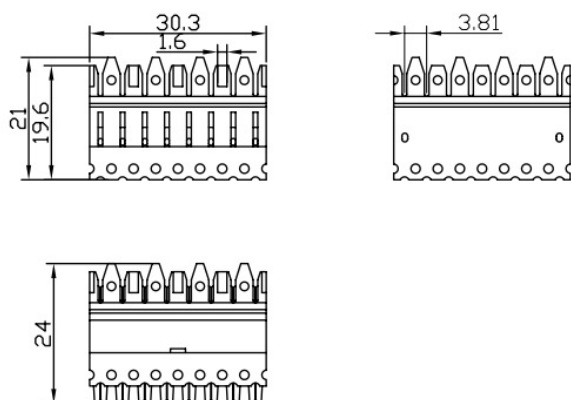

Информация для заказа

110С-М-4Р-С6	4-парный 110 модуль, категория 6
110С-М-4Р	4-парный 110 модуль, категория 5e
110С-М-5Р	5-парный 110 модуль, категория 5e