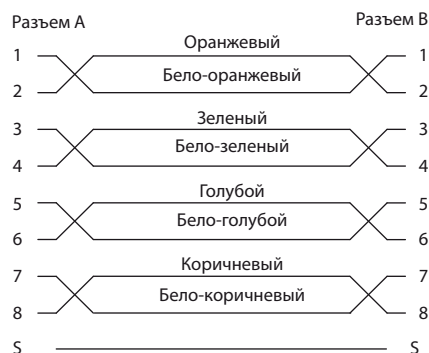

Киргизия (996)312-96-26-47 Казахстан (772)734-952-31 Таджикистан (992)427-82-92-69

Единый адрес для всех регионов: www.hpline.nt-rt.ru || hpy@nt-rt.ru

ПАТЧ-КОРДЫ RJ-45 (категория 6а)

Схема: T568B, прямая

PC-LPM-UTP-RJ45-RJ45-C6a-1M-LSZH-GY

PC-LPM-STP-RJ45-RJ45-C6a-1M-LSZH-GY

Схема: T568B, прямая, экранированная

Для более удобного наглядного различения патч-кордов различных категорий используется вспомогательная цветовая маркировка медных патч-кордов. Прозрачная часть корпуса разъёмов RJ-45 для категории 6а выполнена в зеленом цвете. Например, патч-корд PC-LPM-UTP-RJ45-RJ45-C6a-1M-LSZH-GY имеет оболочку кабеля серого цвета (кодировка в партномере – GY), а корпуса разъёмов и хвостовиков (колпачков) на концах кабеля – выполнены в зеленом цвете (категория 6а).