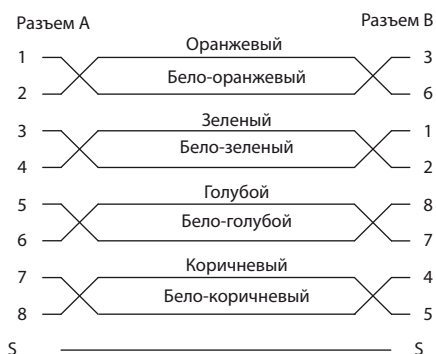

ПАТЧ-КОРДЫ RJ-45 (категория 6а)

Схема: T568В, реверсивная, экранированная