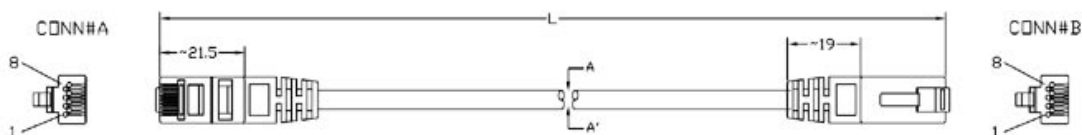

Схема: T568В, реверсивная

Исполнение (защита от помех)		Неэкранированное	Экранированное	
Категория кабельной системы		6а		
Схема разводки проводников		согласно ANSI/TIA/EIA-568B: прямая T568B		
Разъемы на концах кабеля		А – RJ-45 (8P8C), В – RJ-45 (8P8C)		
Соответствие стандартам		ANSI/TIA-568-C.2, ISO/IEC 11801 (Кат. 6а/ Класс Ea) LSZH FR (flame retardant): IEC 60332-1, IEC 60754, IEC 61034		
Вариант цвета кабеля		белый (WH), черный (BK), синий (BL), зеленый (GN), серый (GY), оранжевый (OR), красный (RD), желтый (YL)		
Материалы	Кабель	Количество витых пар	4 пары	
		Проводник	отожженная электролитическая медь, многопроволочный	
		Диаметр проводника (жилы)	0,61 (7 x 0,203) мм (24 AWG) / 0,48 (7 x 0,16) мм (26 AWG)	
		Изоляция жил	полиэтилен высокой плотности	
		Диаметр жилы по изоляции	(0,98 ± 0,05) мм	(0,93 ± 0,10) мм
		Внешний диаметр кабеля	(6,0 ± 0,3) мм	(6,0 ± 0,2) мм
		Экранирование кабеля	—	алюминизированная полиэстерная пленка
		Дренажный провод	—	луженая медь (1 x 0,40 мм)
	Разъемы	Внешняя оболочка	малодымный безгалогенный компаунд LSZH	
		Корпус разъема	поликарбонат (PC, UL 94V-0)	
Маркировка корпуса разъема		зеленый цвет	—	
Экранирование разъема		—	латунь с никелированием 2,54 мкм	
Электрические хар-ки	Контакты RJ-45	фосфористая бронза с напылением золотом 1,27 мкм поверх 2,54 мкм никелировки		
	Колпачок/хвостовик	не распространяющий горение ПВХ		
	Максимальный ток (при 20 °C)	1,5 А		
	Ном. рабочее напряжение	48 В		
	Контактное сопротивление	≤ 20 мОм		
	Сопротивление изоляции	≥ 500 МОм		
Экспл. хар-ки	Испытательное напряжение	1000 В / 60 Гц / 1 мин		
	Усилие на разрыв	20 Н (кабель/разъем, на 1 проводник)		
	Температура эксплуатации	-10...+60 °C		
Ресурс подключений (износ)	≥ 750 циклов			

Информация для заказа

PC-LPM-UTP-RJ45-RJ45-C6a- **1** M-LSZH- **2** Патч-корд U/UTP, неэкранированный, категория 6а

PC-LPM-STP-RJ45-RJ45-C6a- **1** M-LSZH- **2** Патч-корд F/UTP, экранированный, категория 6а

1 – Длина в метрах. **2** – Цвет оболочки.