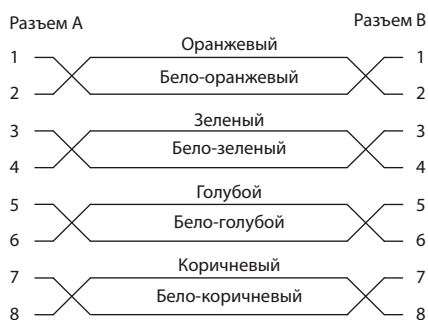

Киргизия (996)312-96-26-47 Казахстан (772)734-952-31 Таджикистан (992)427-82-92-69

Единый адрес для всех регионов: www.hpline.nt-rt.ru || hpy@nt-rt.ru

ПАТЧ-КОРДЫ RJ-45 (категория 6а)

Схема: T568B, прямая

PC-LPM-UTP-RJ45-RJ45-C6a-1M-LSZH-GY

PC-LPM-STP-RJ45-RJ45-C6a-1M-LSZH-GY

Схема: T568B, прямая, экранированная

Для более удобного наглядного различения патч-кордов различных категорий используется вспомогательная цветовая маркировка медных патч-кордов. Прозрачная часть корпуса разъёмов RJ-45 для категории 6а выполнена в зеленом цвете. Например, патч-корд PC-LPM-UTP-RJ45-RJ45-C6a-1M-LSZH-GY имеет оболочку кабеля серого цвета (кодировка в партномере – GY), а корпуса разъёмов и хвостовиков (колпачков) на концах кабеля – выполнены в зеленом цвете (категория 6а).