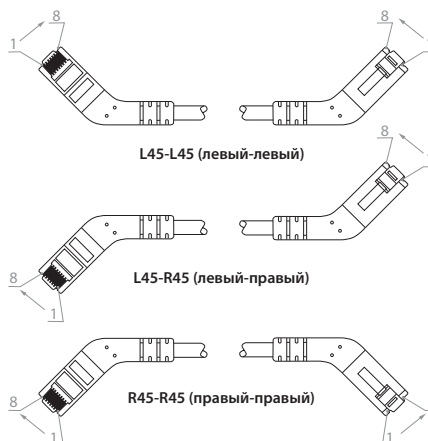

Патч-корды предназначены для коммутации патч-панелей высокой плотности. Ключевой особенностью новых патч-кордов является отведение кабеля от разъема под углом 45 градусов в правую и левую стороны. Это позволяет упростить отвод кабелей от патч-панели к вертикальным организаторам и экономит место, занимаемое патч-кордами перед патч-панелью.

В ассортименте угловые патч-корды категории 5е, в неэкранированной версии UTP и с экраном FTP, длиной от 1 до 5 метров, различных цветов.

Следует обращать внимание, что при заказе угловых патч-кордов необходимо учитывать направление коммутации кабелей: левый-левый, левый-правый, правый-правый.

L45-L45 (левый-левый)

R45-L45 (правый-левый)

R45-R45 (правый-правый)

ПАТЧ-КОРДЫ RJ-45, УГЛОВЫЕ (45°) (категория 5e)

Серия PC-APM

PC-APM-UTP-RJ45/R45-RJ45/L45-C5e-1M-GN

PC-APM-STP-RJ45/L45-RJ45/R45-C5e-1M-RD

Информация для заказа		
PC-APM-UTP-RJ45/L45-RJ45/L45-C5e- [1] M-LSZH- [2]	Патч-корд U/UTP угловой, неэкранированный, левый 45° – левый 45°, кат. 5e	
PC-APM-UTP-RJ45/L45-RJ45/R45-C5e- [1] M-LSZH- [2]	Патч-корд U/UTP угловой, неэкранированный, левый 45° – правый 45°, кат. 5e	
PC-APM-UTP-RJ45/R45-RJ45/R45-C5e- [1] M-LSZH- [2]	Патч-корд U/UTP угловой, неэкранированный, правый 45° – правый 45°, кат. 5e	
PC-APM-STP-RJ45/L45-RJ45/L45-C5e- [1] M-LSZH- [2]	Патч-корд F/UTP угловой, экранированный, левый 45° – левый 45°, кат. 5e	
PC-APM-STP-RJ45/L45-RJ45/R45-C5e- [1] M-LSZH- [2]	Патч-корд F/UTP угловой, экранированный, левый 45° – правый 45°, кат. 5e	
PC-APM-STP-RJ45/R45-RJ45/R45-C5e- [1] M-LSZH- [2]	Патч-корд F/UTP угловой, экранированный, правый 45° – правый 45°, кат. 5e	