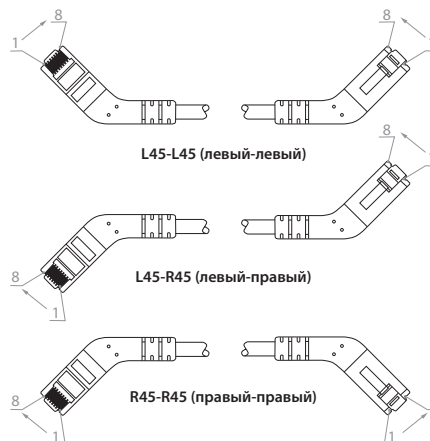

Патч-корды предназначены для коммутации патч-панелей высокой плотности. Ключевой особенностью новых патч-кордов является отведение кабеля от разъема под углом 45 градусов в правую и левую стороны. Это позволяет упростить отвод кабелей от патч-панели к вертикальным организаторам и экономит место, занимаемое патч-кордами перед патч-панелью.

В ассортименте угловые патч-корды категории 6, в неэкранированной версии UTP и с экраном FTP, длиной от 1 до 5 метров, различных цветов.

Следует обращать внимание, что при заказе угловых патч-кордов необходимо учитывать направление коммутации кабелей: левый-левый, левый-правый, правый-правый.

L45-L45 (левый-левый)

R45-L45 (правый-левый)

R45-R45 (правый-правый)

ПАТЧ-КОРДЫ RJ-45, УГЛОВЫЕ (45°) (категория 6)

Серия PC-APM

PC-APM-UTP-RJ45/R45-RJ45/L45-C6-1M-GN

PC-APM-STP-RJ45/L45-RJ45/R45-C6-1M-BL

Схема T568B (прямая)