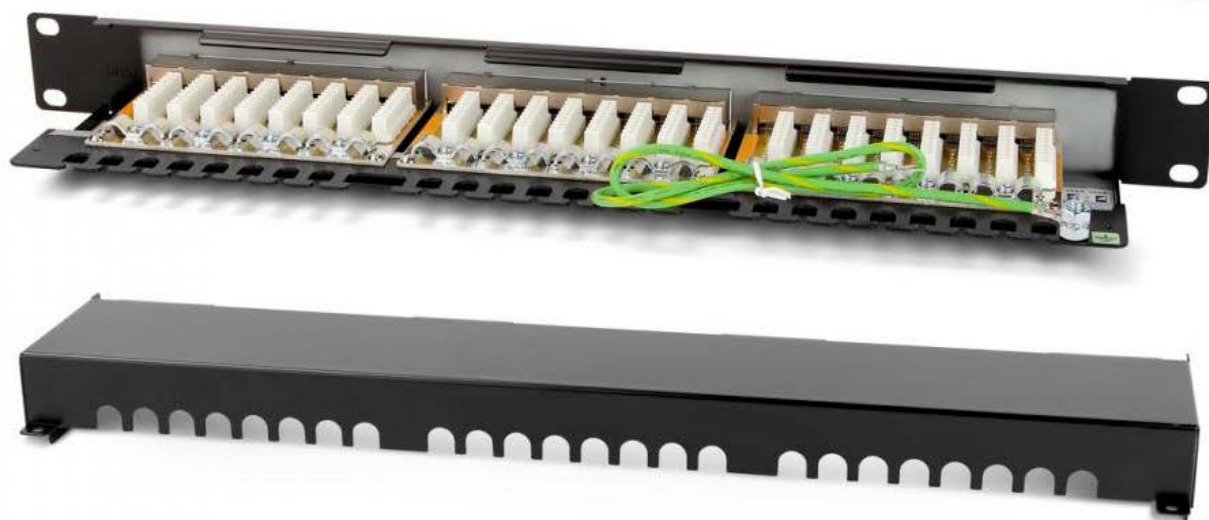

19" МОДУЛЬНЫЕ ПАТЧ-ПАНЕЛИ

Архангельск (8182)63-90-72
Астана (7172)727-132
Астрахань (8512)99-46-04
Барнаул (3852)73-04-60
Белгород (4722)40-23-64
Брянск (4832)59-03-52
Владивосток (423)249-28-31
Волгоград (844)278-03-48
Вологда (8172)26-41-59
Воронеж (473)204-51-73
Екатеринбург (343)384-55-89

Иваново (4932)77-34-06
Ижевск (3412)26-03-58
Иркутск (395)279-98-46
Казань (843)206-01-48
Калининград (4012)72-03-81
Калуга (4842)92-23-67
Кемерово (3842)65-04-62
Киров (8332)68-02-04
Краснодар (861)203-40-90
Красноярск (391)204-63-61
Курск (4712)77-13-04
Липецк (4742)52-20-81

Магнитогорск (3519)55-03-13
Москва (495)268-04-70
Мурманск (8152)59-64-93
Набережные Челны (8552)20-53-41
Нижний Новгород (831)429-08-12
Новокузнецк (3843)20-46-81
Новосибирск (383)227-86-73
Омск (3812)21-46-40
Орел (4862)44-53-42
Оренбург (3532)37-68-04
Пенза (8412)22-31-16

Пермь (342)205-81-47
Ростов-на-Дону (863)308-18-15
Рязань (4912)46-61-64
Самара (846)206-03-16
Санкт-Петербург (812)309-46-40
Саратов (845)249-38-78
Севастополь (8692)22-31-93
Симферополь (3652)67-13-56
Смоленск (4812)29-41-54
Сочи (862)225-72-31
Ставрополь (8652)20-65-13

Сургут (3462)77-98-35
Тверь (4822)63-31-35
Томск (3822)98-41-53
Тула (4872)74-02-29
Тюмень (3452)66-21-18
Ульяновск (8422)24-23-59
Уфа (347)229-48-12
Хабаровск (4212)92-98-04
Челябинск (351)202-03-61
Череповец (8202)49-02-64
Ярославль (4852)69-52-93

Киргизия (996)312-96-26-47   Казахстан (772)734-952-31   Таджикистан (992)427-82-92-69

Единый адрес для всех регионов: www.hpline.nt-rt.ru || hpy@nt-rt.ru