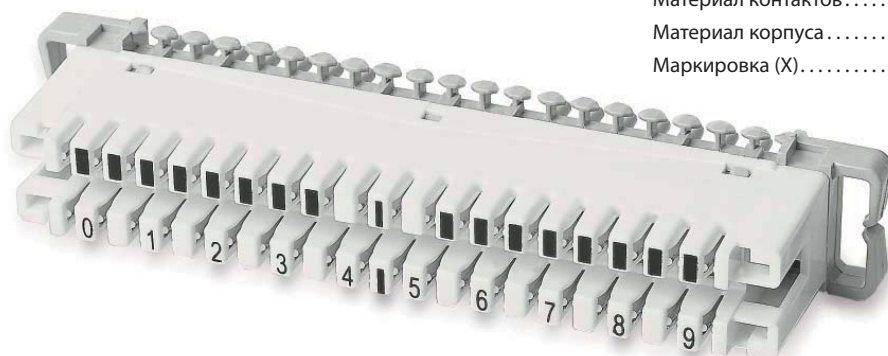

Киргизия (996)312-96-26-47 Казахстан (772)734-952-31 Таджикистан (992)427-82-92-69

Единый адрес для всех регионов: www.hpline.nt-rt.ru || hpy@nt-rt.ru

ПЛИНТЫ ДЛЯ ТЕЛЕФОНИИ

- 1 Простая и удобная установка**
Экономится время монтажа, обеспечивается удобное снятие панелей. Доступно исполнение панелей KR-PLP со специальными зажимами для крепления на раму с круглыми штангами KR-19-FRAME-PLP-180.
- 2 Вспомогательные лабиринтные выступы**
Возможна предварительная укладка жил без необходимости их немедленного подключения.
- 3 Кольца для организации кабелей**
Обеспечивается аккуратный подвод кабелей с левой и правой стороны панели.
- 4 Отчетливая цифровая маркировка**
Маркировка пар с кроссировочной стороны панели выполнена методом тиснения.
- 5 Отверстия для дополнительной маркировки**
На левой и правой стороне панели имеются отверстия для дополнительных цифровых табличек, используемых для идентификации и администрирования множества панелей в оконечном устройстве.

KR-PL-10-BRK-X

Тип модуля	панель размыкаемый, Krone
Категория	5
Количество пар	10 пар
Вариант крепления	монтажные хомуты
Материал контактов	фосфор-бронза
Материал корпуса	АБС-пластик
Маркировка (X)	0 – («0»...«9»); 1 – («1»...«0»)