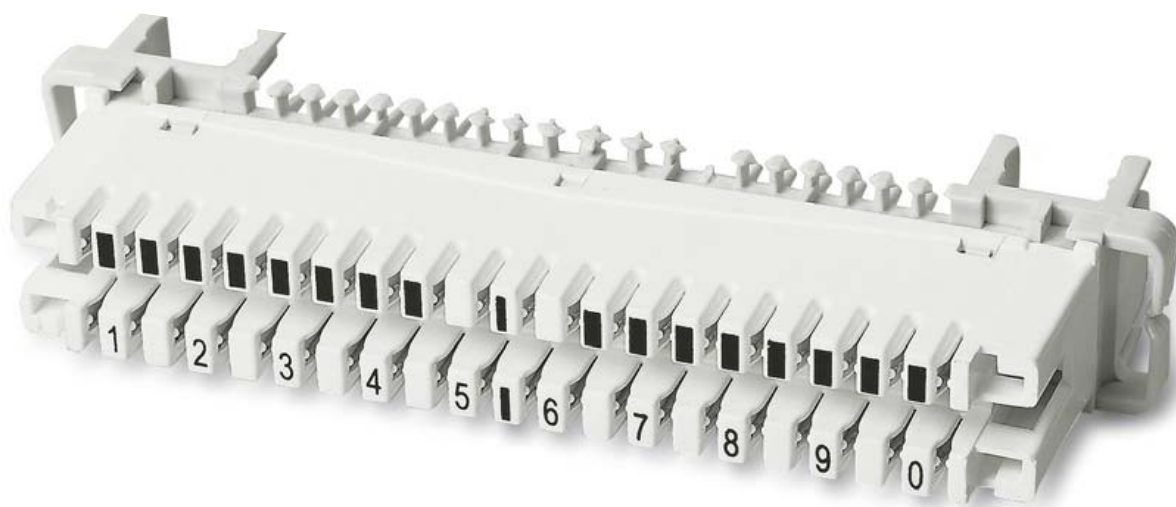

ПЛИНТЫ ДЛЯ ТЕЛЕФОНИИ

Архангельск (8182)63-90-72
Астана (7172)727-132
Астрахань (8512)99-46-04
Барнаул (3852)73-04-60
Белгород (4722)40-23-64
Брянск (4832)59-03-52
Владивосток (423)249-28-31
Волгоград (844)278-03-48
Вологда (8172)26-41-59
Воронеж (473)204-51-73
Екатеринбург (343)384-55-89

Иваново (4932)77-34-06
Ижевск (3412)26-03-58
Иркутск (395)279-98-46
Казань (843)206-01-48
Калининград (4012)72-03-81
Калуга (4842)92-23-67
Кемерово (3842)65-04-62
Киров (8332)68-02-04
Краснодар (861)203-40-90
Красноярск (391)204-63-61
Курск (4712)77-13-04
Липецк (4742)52-20-81

Магнитогорск (3519)55-03-13
Москва (495)268-04-70
Мурманск (8152)59-64-93
Набережные Челны (8552)20-53-41
Нижний Новгород (831)429-08-12
Новокузнецк (3843)20-46-81
Новосибирск (383)227-86-73
Омск (3812)21-46-40
Орел (4862)44-53-42
Оренбург (3532)37-68-04
Пенза (8412)22-31-16

Пермь (342)205-81-47
Ростов-на-Дону (863)308-18-15
Рязань (4912)46-61-64
Самара (846)206-03-16
Санкт-Петербург (812)309-46-40
Саратов (845)249-38-78
Севастополь (8692)22-31-93
Симферополь (3652)67-13-56
Смоленск (4812)29-41-54
Сочи (862)225-72-31
Ставрополь (8652)20-65-13

Сургут (3462)77-98-35
Тверь (4822)63-31-35
Томск (3822)98-41-53
Тула (4872)74-02-29
Тюмень (3452)66-21-18
Ульяновск (8422)24-23-59
Уфа (347)229-48-12
Хабаровск (4212)92-98-04
Челябинск (351)202-03-61
Череповец (8202)49-02-64
Ярославль (4852)69-52-93

Киргизия (996)312-96-26-47   Казахстан (772)734-952-31   Таджикистан (992)427-82-92-69

Единый адрес для всех регионов: www.hpline.nt-rt.ru || hpy@nt-rt.ru