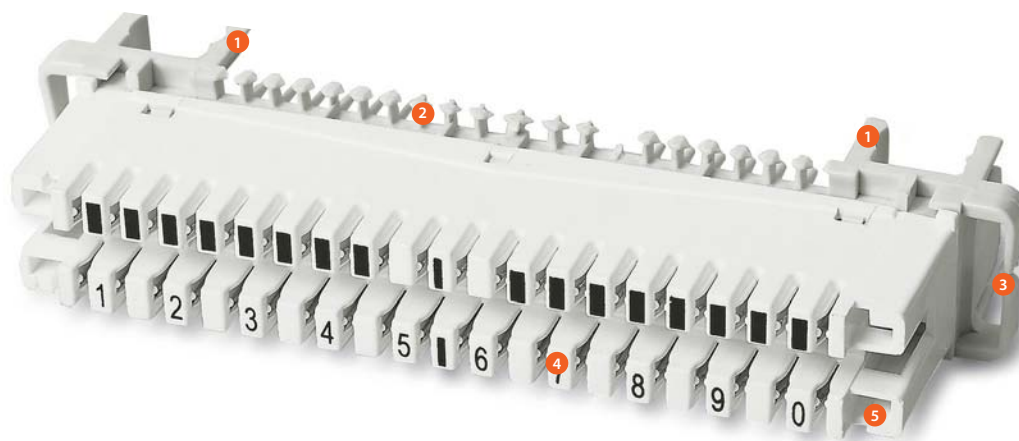

ПЛИНТЫ ДЛЯ ТЕЛЕФОНИИ