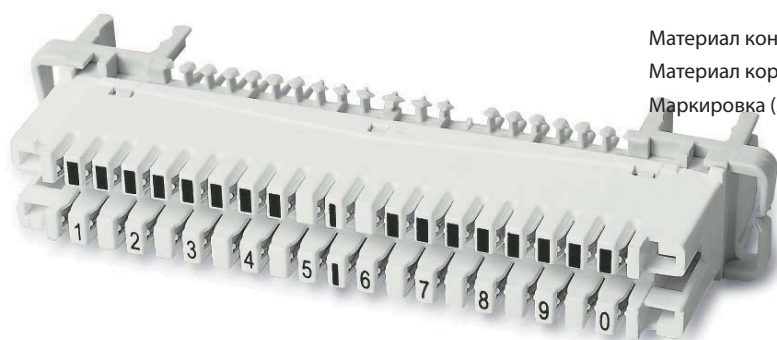

Тип модуля ..... **плинт размыкаемый, Krone**
Категория **5**
Количество пар ..... **10 пар**
Вариант крепления ..... **монтажные хомуты / монтажные штанги / DIN-рейка с адаптером**
Материал контактов ..... **фосфор-бронза**
Материал корпуса ..... **АБС-пластик**
Маркировка (X) ..... **0 – («0»...«9»); 1 – («1»...«0»)**

Информация для заказа

KR-PL-10-BRK-0	Плинт размыкаемый, на 10 пар, нормально замкнутый, маркировка 0-9
KR-PL-10-BRK-1	Плинт размыкаемый, на 10 пар, нормально замкнутый, маркировка 1-0
KR-PLP-10-BRK-0	Плинт размыкаемый, на 10 пар, нормально замкнутый, для крепления на штанге, маркировка 0-9
KR-PLP-10-BRK-1	Плинт размыкаемый, на 10 пар, нормально замкнутый, для крепления на штанге, маркировка 1-0
KR-PL-10-CON-0	Плинт соединительный, на 10 пар, неразмыкаемый, маркировка 0-9
KR-PL-10-CON-1	Плинт соединительный, на 10 пар, неразмыкаемый, маркировка 1-0
KR-PLP-10-CON-0	Плинт соединительный, на 10 пар, неразмыкаемый, для крепления на штанге, маркировка 0-9
KR-PLP-10-CON-1	Плинт соединительный, на 10 пар, неразмыкаемый, для крепления на штанге, маркировка 1-0