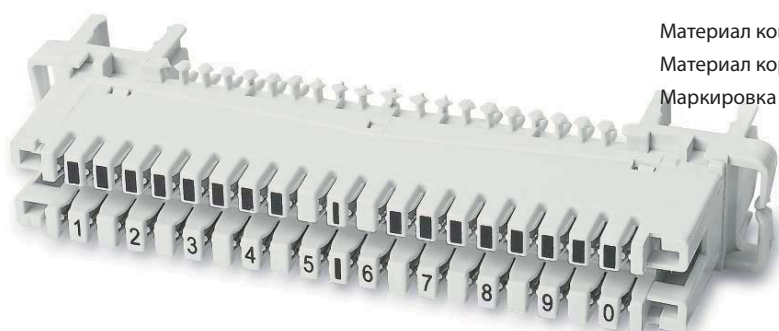

Тип модуля ..... **плинт соединительный, Krone**
Категория **5**
Количество пар ..... **10 пар**
Вариант крепления ..... **монтажные хомуты / монтажные штанги / DIN-рейка с адаптером**
Материал контактов ..... **фосфор-бронза**
Материал корпуса ..... **АБС-пластик**
Маркировка (X) ..... **0 – («0»...«9»); 1 – («1»...«0»)**

KR-PLP-10-BRK-X