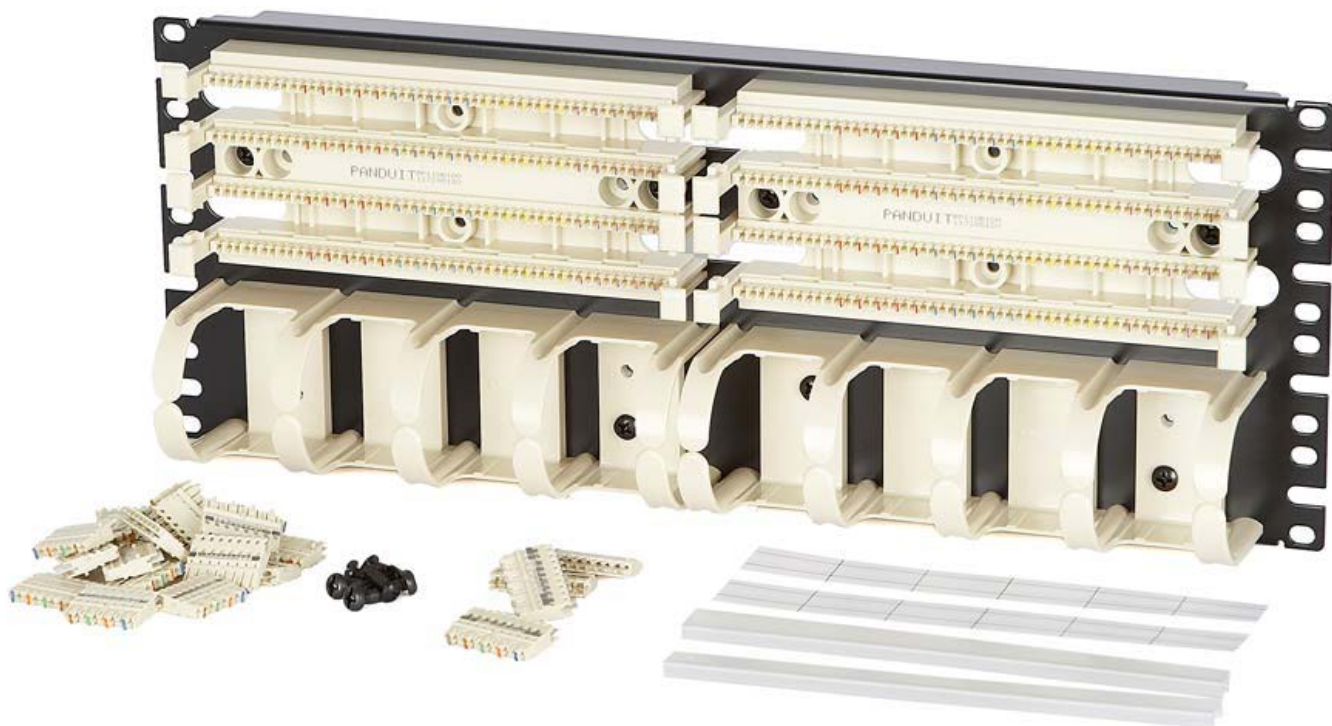

Архангельск (8182)63-90-72
Астана (7172)727-132
Астрахань (8512)99-46-04
Барнаул (3852)73-04-60
Белгород (4722)40-23-64
Брянск (4832)59-03-52
Владивосток (423)249-28-31
Волгоград (844)278-03-48
Вологда (8172)26-41-59
Воронеж (473)204-51-73
Екатеринбург (343)384-55-89

Иваново (4932)77-34-06
Ижевск (3412)26-03-58
Иркутск (395)279-98-46
Казань (843)206-01-48
Калининград (4012)72-03-81
Калуга (4842)92-23-67
Кемерово (3842)65-04-62
Киров (8332)68-02-04
Краснодар (861)203-40-90
Красноярск (391)204-63-61
Курск (4712)77-13-04
Липецк (4742)52-20-81

Магнитогорск (3519)55-03-13
Москва (495)268-04-70
Мурманск (8152)59-64-93
Набережные Челны (8552)20-53-41
Нижний Новгород (831)429-08-12
Новокузнецк (3843)20-46-81
Новосибирск (383)227-86-73
Омск (3812)21-46-40
Орел (4862)44-53-42
Оренбург (3532)37-68-04
Пенза (8412)22-31-16

Пермь (342)205-81-47
Ростов-на-Дону (863)308-18-15
Рязань (4912)46-61-64
Самара (846)206-03-16
Санкт-Петербург (812)309-46-40
Саратов (845)249-38-78
Севастополь (8692)22-31-93
Симферополь (3652)67-13-56
Смоленск (4812)29-41-54
Сочи (862)225-72-31
Ставрополь (8652)20-65-13

Сургут (3462)77-98-35
Тверь (4822)63-31-35
Томск (3822)98-41-53
Тула (4872)74-02-29
Тюмень (3452)66-21-18
Ульяновск (8422)24-23-59
Уфа (347)229-48-12
Хабаровск (4212)92-98-04
Челябинск (351)202-03-61
Череповец (8202)49-02-64
Ярославль (4852)69-52-93

Киргизия (996)312-96-26-47   Казахстан (772)734-952-31   Таджикистан (992)427-82-92-69

Единый адрес для всех регионов: www.hpline.nt-rt.ru || hpy@nt-rt.ru